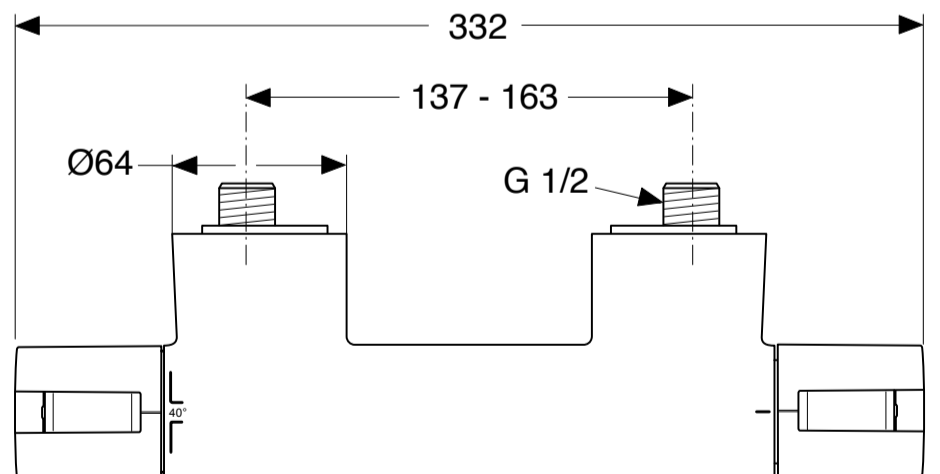

XX = AA, AD...

Position

1 = A 962 878 XX	14 = A 962 218 NU
4 = A 962 879 XX	15 = A 962 569 NU
5 = A 962 880 XX	16 = A 860 321 NU
6 = A 963 427 NU	19 = A 960 071 NU
7 = A 962 229 NU	20 = A 962 160 NU
10 = A 963 432 NU	22 = A 962 594 NU
11 = A 963 400 NU	24 = A 961 810 NU
12 = A 962 857 NU	25 = A 963 651 NU

CERATHERM 200
 A 4627 .. A 4658 .. A 5761 ..

0711 / A 866 277
 (+ A 865 612)
 Made in Germany

Ideal Standard International BVBA
 Chaussée de Wavre, 1789 - box 15
 1160 Bruxelles
 Belgium

www.idealstandardinternational.com

	P	bar		MAX. 10		5		Q (3 bar)
	T	°C		MAX. 80		65		l/min
						55		20,5