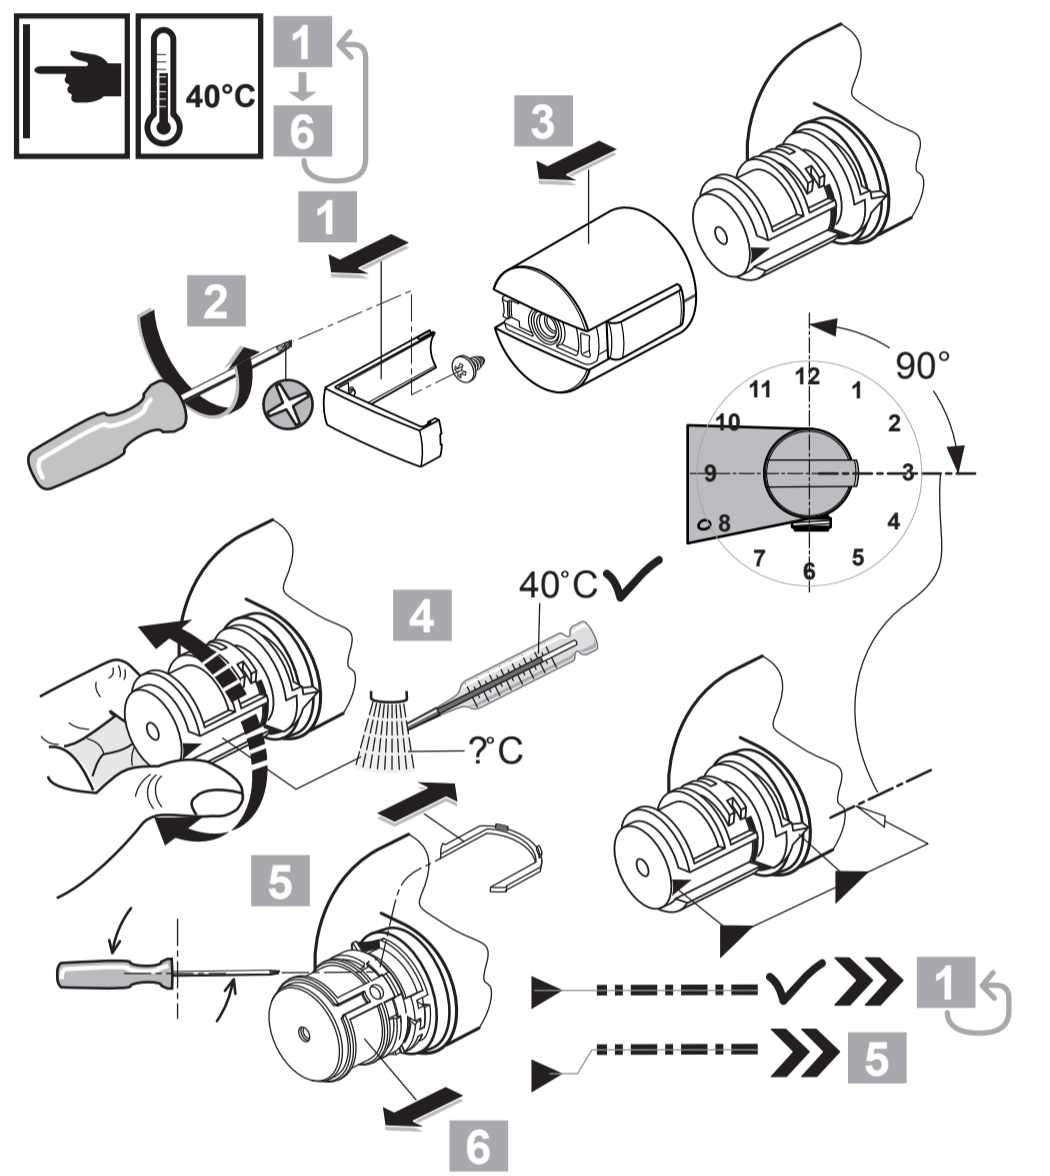

CERATHERM 200
 A 4627 .. A 4658 .. A 5761 ..

0711 / A 866 277
 (+ A 865 612)
 Made in Germany

Ideal Standard International BVBA
 Chaussée de Wavre, 1789 - box 15
 1160 Bruxelles
 Belgium

www.idealstandardinternational.com