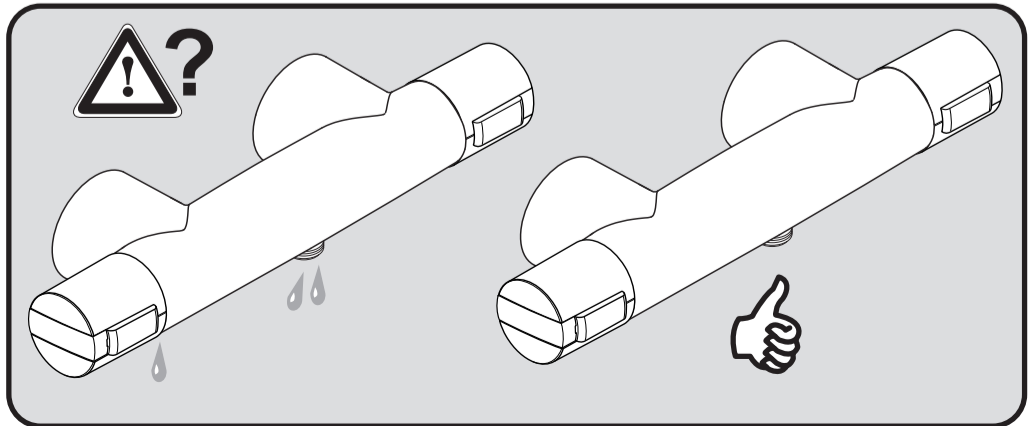

CERATHERM 200
 A 4627 .. A 4658 .. A 5761 ..

0711 / A 866 277
 (+ A 865 612)
 Made in Germany

Ideal Standard International BVBA
 Chaussée de Wavre, 1789 - box 15
 1160 Bruxelles
 Belgium

www.idealstandardinternational.com