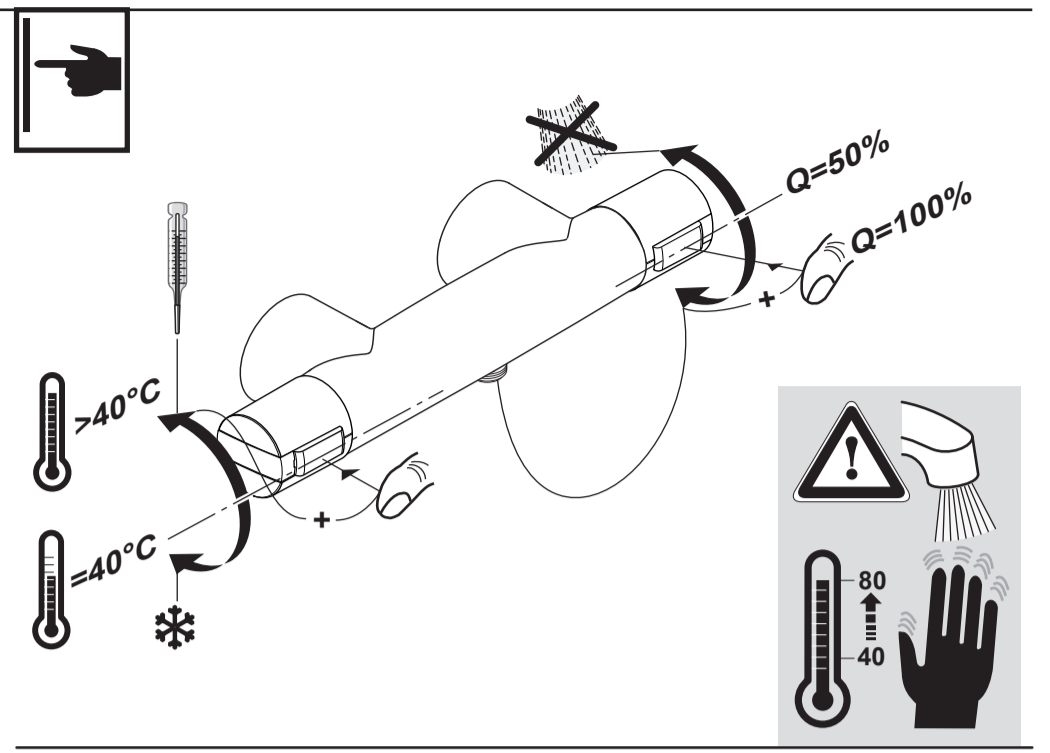

CERATHERM 200
 A 4627 .. A 4658 .. A 5761 ..

0711 / A 866 277
 (+ A 865 612)
 Made in Germany

Ideal Standard International BVBA
 Chaussée de Wavre, 1789 - box 15
 1160 Bruxelles
 Belgium

www.idealstandardinternational.com