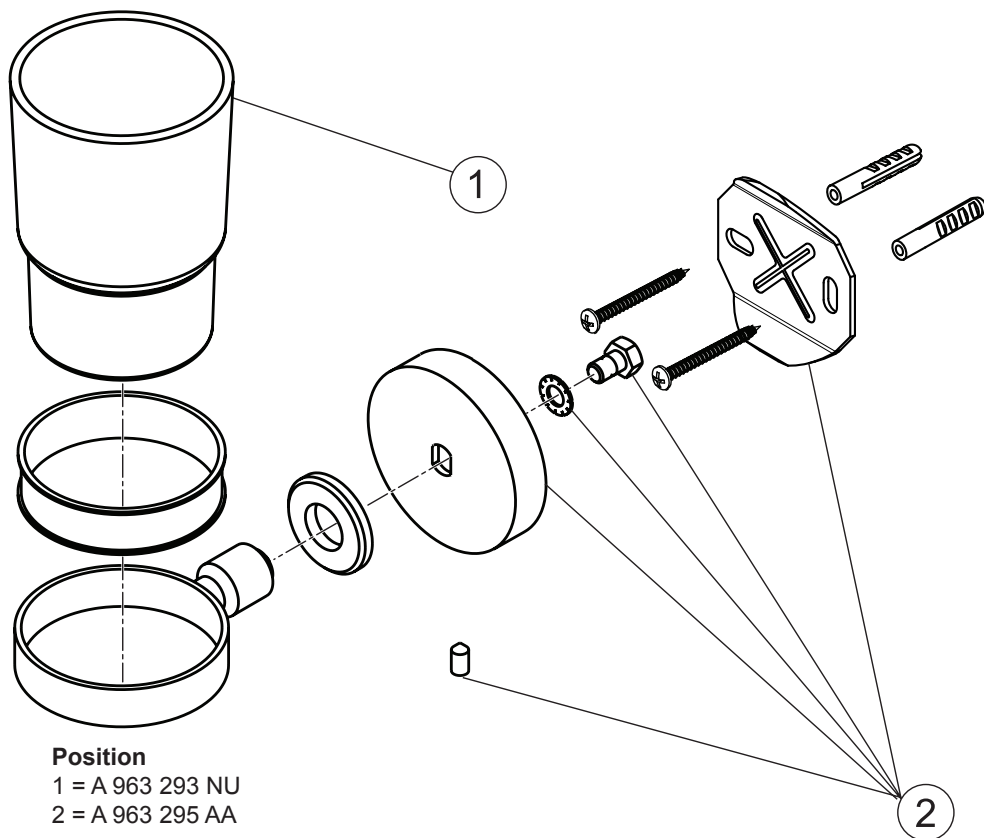

Position

1 = A 963 293 NU

2 = A 963 295 AA

Ideal Standard BVBA
Chaussée de Wavre, 1789
1160 Bruxelles
Belgium

www.idealstandardinternational.com

Ideal
STANDARD

IOM

A 9121 AA