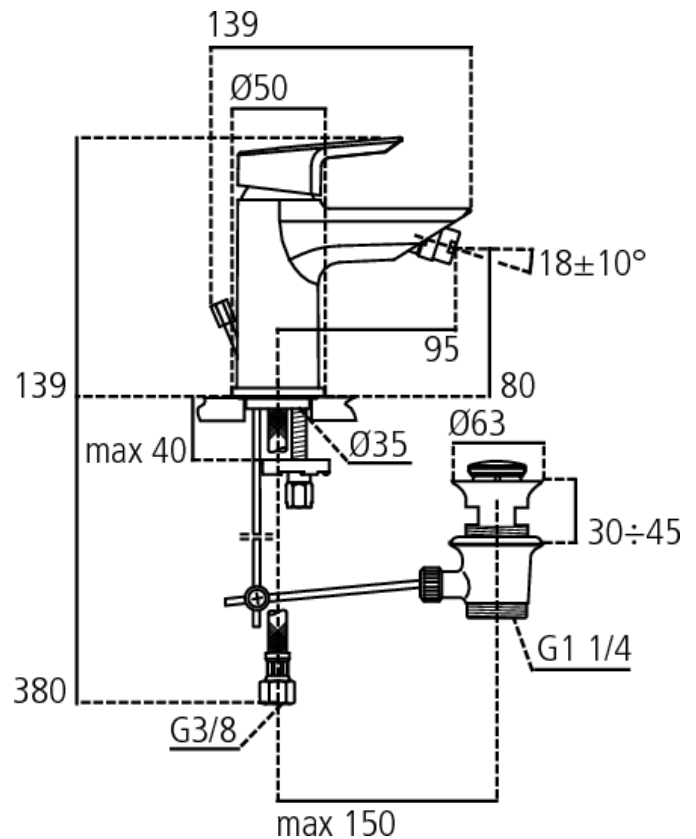

# TESI CERAMIX MONOMANDO BIDE C/DES

Código: A6545AA

\*La imagen mostrada puede formar parte de un conjunto de códigos

Click Technology

Flexible

Limitador de temperatura

Easy Fix

Ahorro agua

## Monomando bidé 5L/min

• Nuevo cartucho cerámico de 28mm • Aireador Cascada M24 x 1 con limitador de caudal 5 L/min • Easy Fix • Limitador de temperatura (separado pero incluido en embalaje) • Latiguillos flexibles 3/8 • Válvula desague metálica de 1-1/4" con apertura mediante varilla posterior