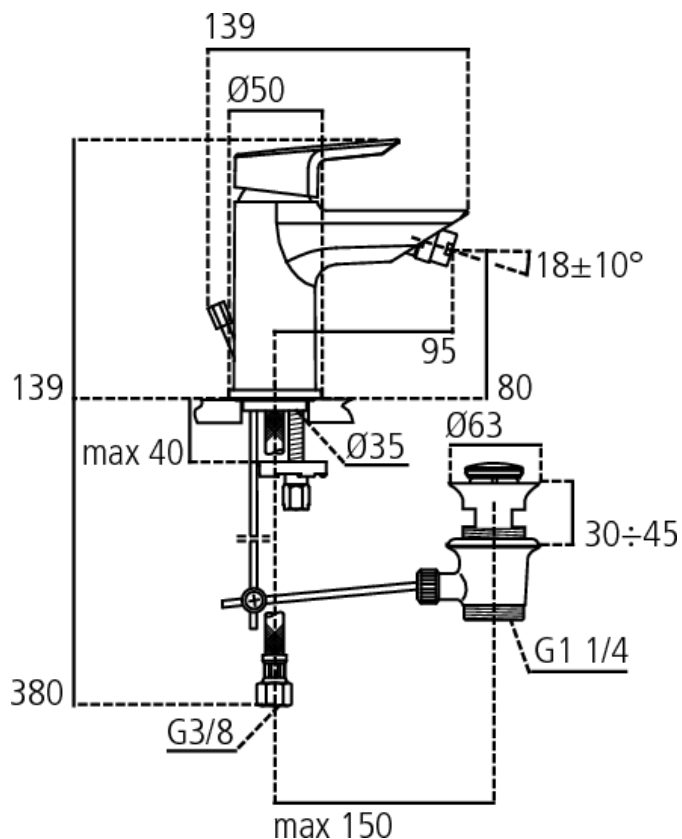

TESI CERAMIX MONOMANDO BIDE C/DES

Código: A6545AA

*La imagen mostrada puede formar parte de un conjunto de códigos

Click Technology

Flexible

Limitador de temperatura

Easy Fix

Ahorro agua

Ahorro energía

Monomando bidé 5L/min

• Nuevo cartucho cerámico de 28mm • Aireador Cascada M24 x 1 con limitador de caudal 5 L/min • Easy Fix • Limitador de temperatura (separado pero incluido en embalaje) • Latiguillos flexibles 3/8 • Válvula desagüe metálica de 1-1/4" con apertura mediante varilla posterior