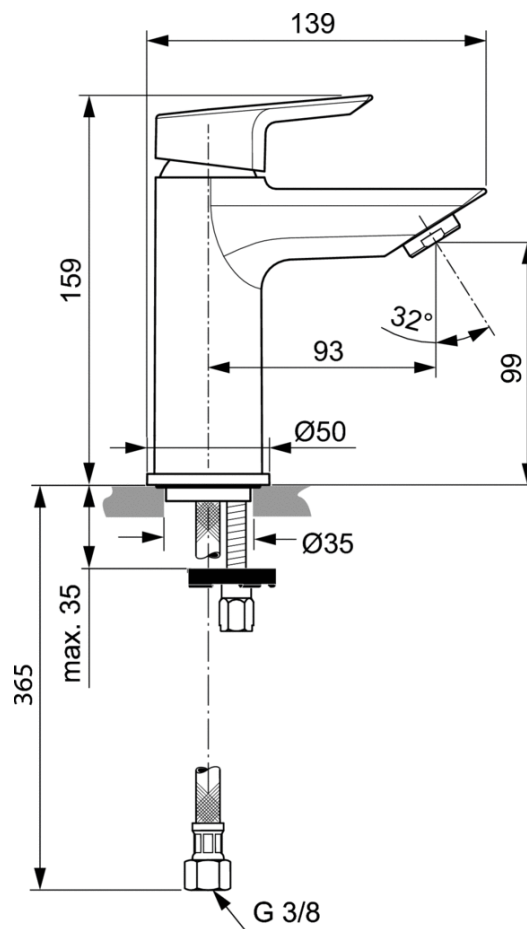

# TESI CERAMIX MONOMANDO LAVABO 5L S/DES

Código: A6559AA

\*La imagen mostrada puede formar parte de un conjunto de códigos

Click Technology

Limitador temperatura

Easy Fix

Limitador caudal 5 l/min

Ahorro agua

## Monomando lavabo 5L/min

• Nuevo cartucho cerámico de 28mm • Aireador Cascada M24 x 1 con limitador de caudal 5 L/min • Easy Fix • Limitador de temperatura (separado pero incluido en embalaje) • Latiguillos flexibles 3/8