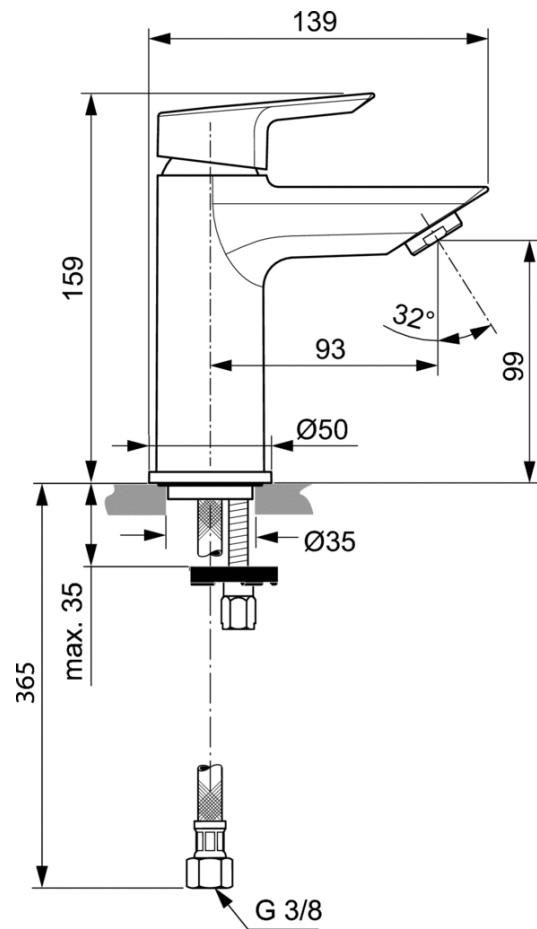

TESI CERAMIX MONOMANDO LAVABO 5L S/DES

Código: A6559AA

*La imagen mostrada puede formar parte de un conjunto de códigos

Click Technology

Limitador temperatura

Easy Fix

Limitador caudal 5 l/min

Ahorro agua

Ahorro energía

Monomando lavabo 5L/min

• Nuevo cartucho cerámico de 28mm • Aireador Cascada M24 x 1 con limitador de caudal 5 L/min • Easy Fix • Limitador de temperatura (separado pero incluido en embalaje) • Latiguillos flexibles 3/8