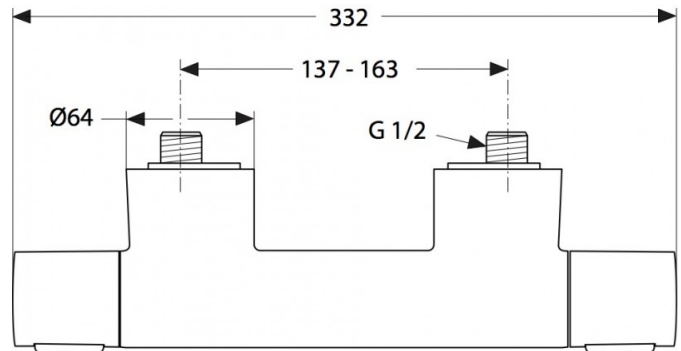

CERATHERM 200 CERATHERM 200 TERM DUCHA EXTERIOR

Código: A4627AA

*La imagen mostrada puede formar parte de un conjunto de códigos

Limitador temperatura

Ahorro agua

Ahorro energía

Cool body

Stop 40° Quemadura

Productos necesarios para completar conjunto

Opcional

Acabados

AA Cromo brillo

Mezclador termostático ducha

- Limitador agua caliente y fría con bloqueo de seguridad en 40 °C, 43 °C, 45 °C o 50 °C bajo una presión de 3 bars
- Control de temperatura con limitador preestablecido a 40 °C
- Cartucho cerámico intercambiable con rejilla anti-cal, cabezal/inversor 1/2"
- Salida de ducha 1/2" desde abajo con válvula antirretorno integrada
- Herrajes ocultos, elementos de sujeción incrustados en el cuerpo del accesorio
- Centros 150mm ± 13mm
- Tecnología Cool Body