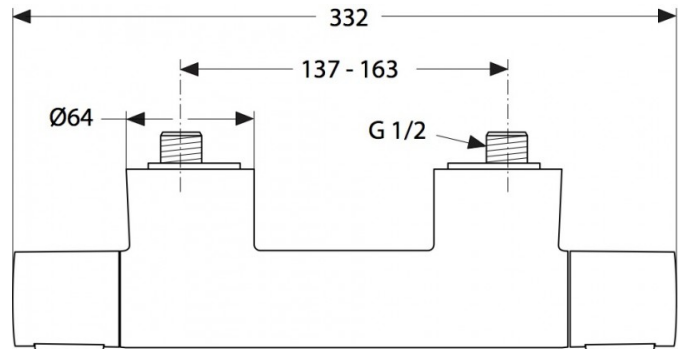

# CERATHERM 200 CERATHERM 200 TERM DUCHA EXTERIOR

Código: A4627AA

\*La imagen mostrada puede formar parte de un conjunto de códigos

Limitador temperatura

Ahorro agua

Ahorro energía

Cool body

Stop 40° Quemadura