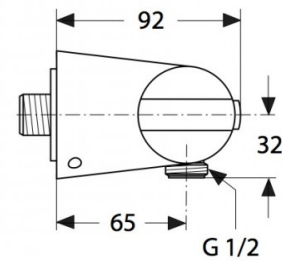

# CERATHERM 200 CERATHERM 200 TERM DUCHA EXTERIOR

Código: A4627AA

\*La imagen mostrada puede formar parte de un conjunto de códigos

Limitador temperatura

Ahorro agua

Ahorro energía

Cool body

Stop 40° Quemadura

## Mezclador termostático ducha

- Limitador agua caliente y fría con bloqueo de seguridad en 40 °C, 43 °C, 45 °C o 50 °C bajo una presión de 3 bars
- Control de temperatura con limitador preestablecido a 40 °C
- Cartucho cerámico intercambiable con rejilla anti-cal, cabezal/inversor 1/2"
- Salida de ducha 1/2" desde abajo con válvula antirretorno integrada
- Herrajes ocultos, elementos de sujeción incrustados en el cuerpo del accesorio
- Centros 150mm ± 13mm
- Tecnología Cool Body