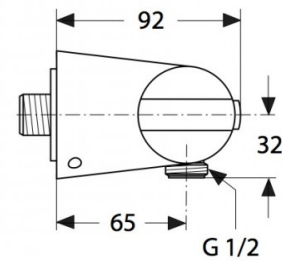

CERATHERM 200 CERATHERM 200 TERM DUCHA EXTERIOR

Código: A4627AA

*La imagen mostrada puede formar parte de un conjunto de códigos

Limitador temperatura

Ahorro agua

Ahorro energía

Cool body

Stop 40° Quemadura

Productos necesarios para completar conjunto

Opcional

Acabados

AA Cromo brillo

Mezclador termostático ducha

- Limitador agua caliente y fría con bloqueo de seguridad en 40 °C, 43 °C, 45 °C o 50 °C bajo una presión de 3 bars
- Control de temperatura con limitador preestablecido a 40 °C
- Cartucho cerámico intercambiable con rejilla anti-cal, cabezal/inversor 1/2"
- Salida de ducha 1/2" desde abajo con válvula antirretorno integrada
- Herrajes ocultos, elementos de sujeción incrustados en el cuerpo del accesorio
- Centros 150mm ± 13mm
- Tecnología Cool Body