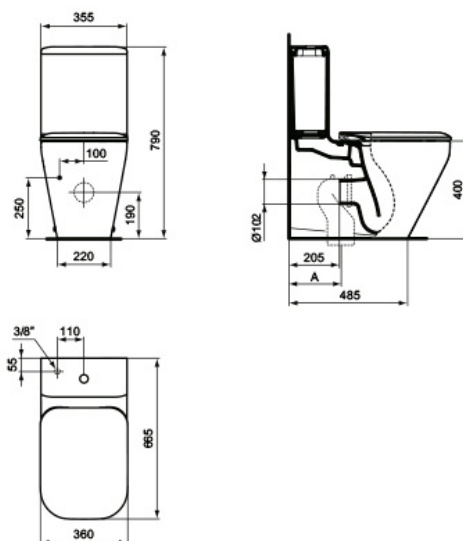

TONIC II INOD BTW DEP/BAJO TONIC2 AQUABLADE

Código: K316001

*La imagen mostrada puede formar parte de un conjunto de códigos

Doble
descarga

Salida
dual

4,5 Litros

Cierre
soft

Aquabla
de

Inodoro pared depósito bajo

La tecnología Aquablade genera una película de agua que limpia un área más amplia, un 90% en comparación con un inodoro con brida normal. Gracias al innovador diseño también limpia los rincones escondidos, haciendo fácilmente accesible toda la superficie del inodoro para una limpieza más eficaz.