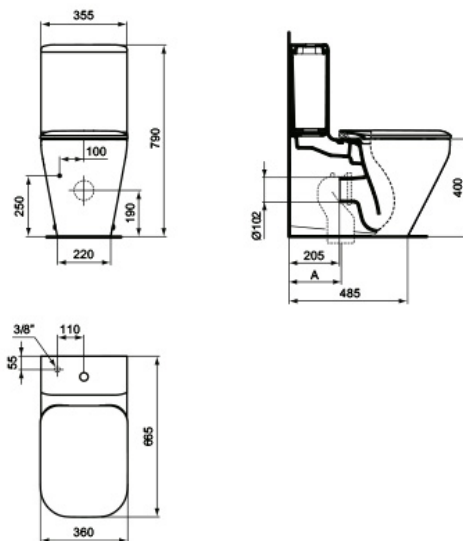

TONIC II INOD BTW DEP/BAJO TONIC2 AQUABLADE

Código: K316001

*La imagen mostrada puede formar parte de un conjunto de códigos

Doble
descarga

Salida
dual

4,5 Litros

Cierre
soft

Aquabla
de

Inodoro pared depósito bajo

La tecnología Aquablade genera una película de agua que limpia un área más amplia, un 90% en comparación con un inodoro con brida normal. Gracias al innovador diseño también limpia los rincones escondidos, haciendo fácilmente accesible toda la superficie del inodoro para una limpieza más eficaz.