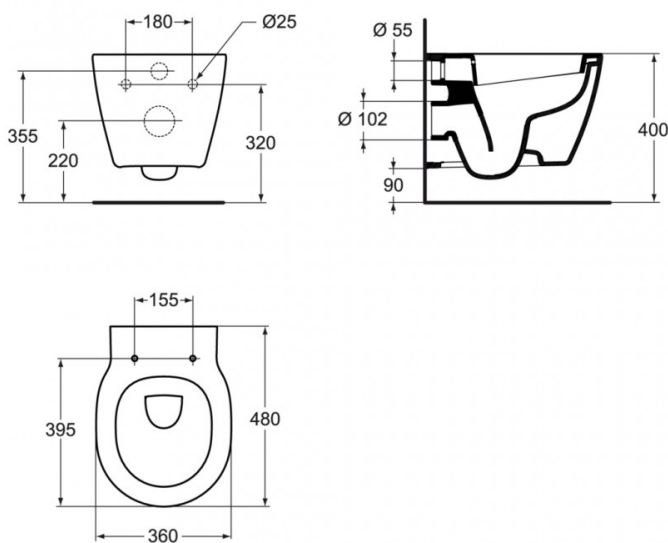

CONNECT SPACE INODORO CONNECT SPACE SUSP

Código: E804601

*La imagen mostrada puede formar parte de un conjunto de códigos

Fijación
oculta

Cierre
soft

Inodoro suspendido

Productos necesarios para completar conjunto

ASIENTO Y TAPA CONNECT SPACE ABS E129001

ASIENTO Y TAPA CONNECT SPACE SOFT E129101

Opcional

Acabados

01 Blanco
Europa