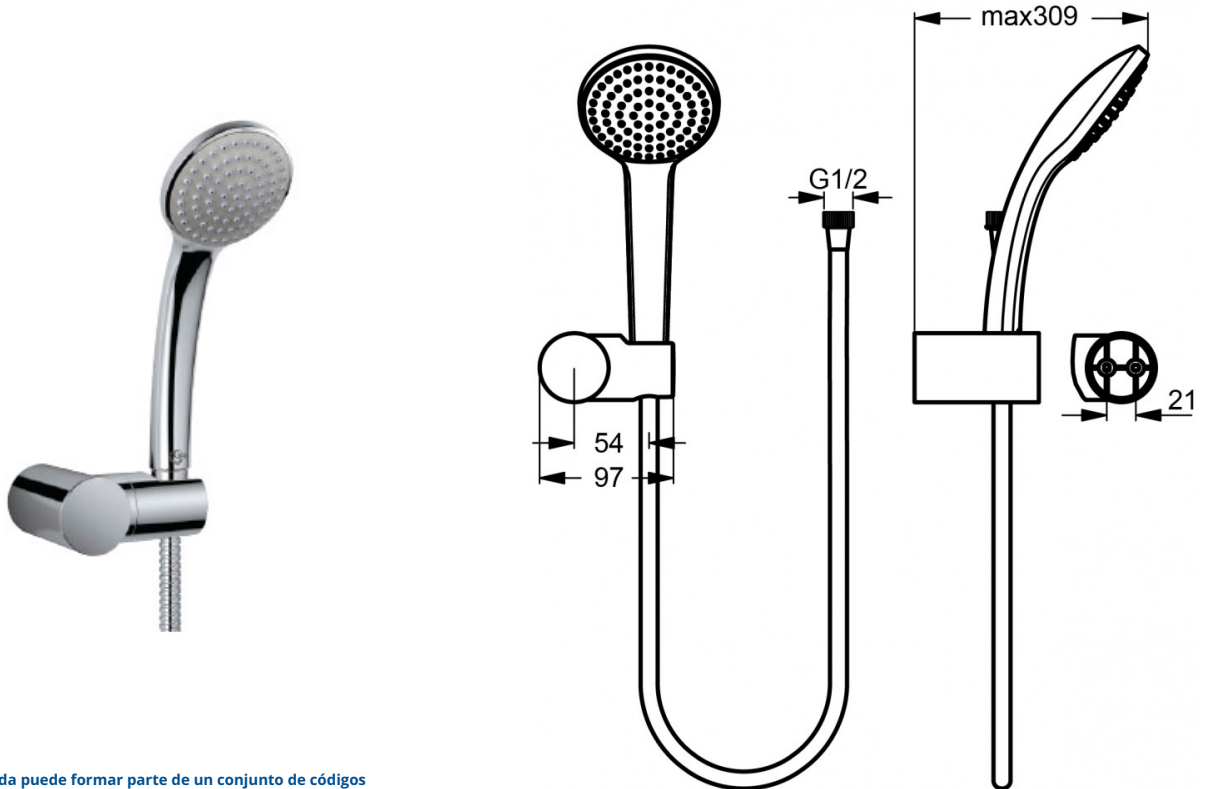

IDEALRAIN MINIKIT IDEALRAIN S1 80D 1F TUBO 150CM

Código: B9506AA

*La imagen mostrada puede formar parte de un conjunto de códigos

Confort u
tilización

Idealflex

idealrain S1

- Mini Kits ducha de 1 función.
- Tubo Idealflex 1500mm
- Ducha extraíble de Ø80mm
- 1 función con difusores de silicona anticalcáreos
- Reductor de caudal 8 l/min 3 bars
- Soporte pared articulado

Productos necesarios para completar conjunto

Opcional

Acabados

AA Cromo
brillo