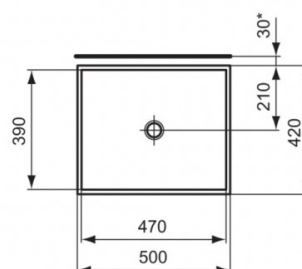

STRADA STRADA LAVABO 500MM A MUEBLE

Código: K077601

30* = vorgeschlagenes Maß

*La imagen mostrada puede formar parte de un conjunto de códigos

Lavabos encimera a mueble

- Lavabo de 50cm
- Gres
- Con agujero central para grifo
- Instalación sobre encimera
- Rebosadero visto
- 4 Caras esmaltadas