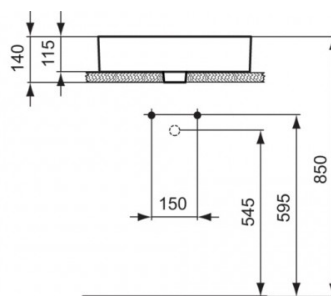

STRADA STRADA LAVABO 500MM A MUEBLE

Código: K077601

30* = vorgeschlagenes Maß

*La imagen mostrada puede formar parte de un conjunto de códigos

Lavabos encimera a mueble

- Lavabo de 50cm
- Gres
- Con agujero central para grifo
- Instalación sobre encimera
- Rebosadero visto
- 4 Caras esmaltadas