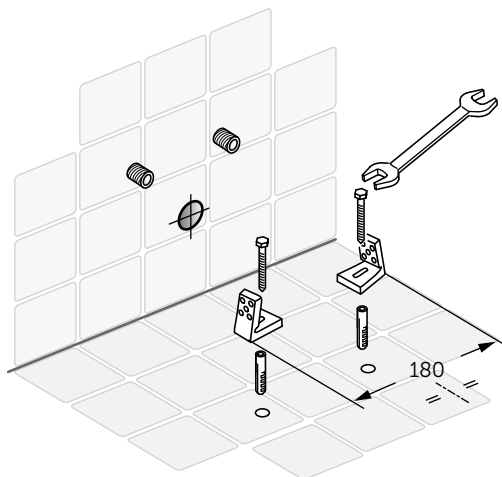

1

2

3

4

5

6

Ideal Standard International BVBA
 Corporate Village – Gent Building
 Da Vincilaan 2
 1935 Zaventem
 Belgium

GB	0870 129 6085	CZ	+420 417 592 179	PL	0048 71 7868 301/302
IT	800 - 652290	EE	+371 67357792	RO	+402 13223 201/202
FR	+33 1 49382800	GR	+30 210 67 90 810	RU	+7 495 669 23 11
DE	0049-228-521-0	HU	+36 1 37 10 724	RS	+381 11 713 80 58
ES	902 455999	LT	+371 67357792	SK	+420 417 592 179
DK	+45 75 84 10 10	LV	+371 67357792	TR	+903642549 206/209
BG	+359 675 30801	MD	+7 495 669 23 11	UA	+38 044 537 32 72
BE	+32 (02) 325 66 33	MK	+381 11 24 53 598	NL	+31 (077) 355 08 08