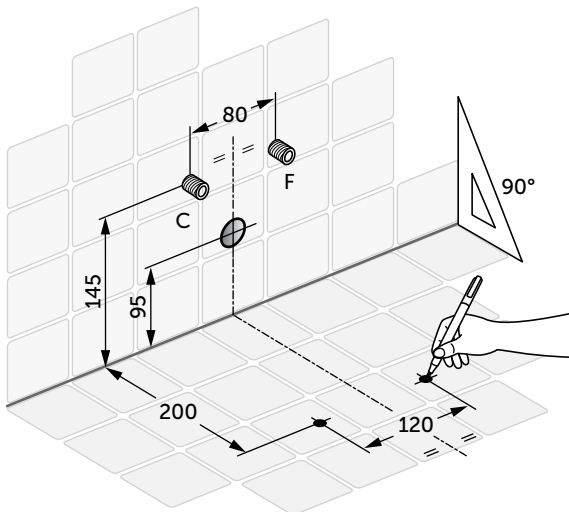

1

2

3

4

5

6

Ideal Standard International BVBA
 Corporate Village – Gent Building
 Da Vincilaan 2
 1935 Zaventem
 Belgium

GB	0870 129 6085	CZ	+420 417 592 179	PL	0048 71 7868 301/302
IT	800 - 652290	EE	+371 67357792	RO	+402 13223 201/202
FR	+33 1 49382800	GR	+30 210 67 90 810	RU	+7 495 669 23 11
DE	0049-228-521-0	HU	+36 1 37 10 724	RS	+381 11 713 80 58
ES	902 455999	LT	+371 67357792	SK	+420 417 592 179
DK	+45 75 84 10 10	LV	+371 67357792	TR	+903642549 206/209
BG	+359 675 30801	MD	+7 495 669 23 11	UA	+38 044 537 32 72
BE	+32 (02) 325 66 33	MK	+381 11 24 53 598	NL	+31 (077) 355 08 08