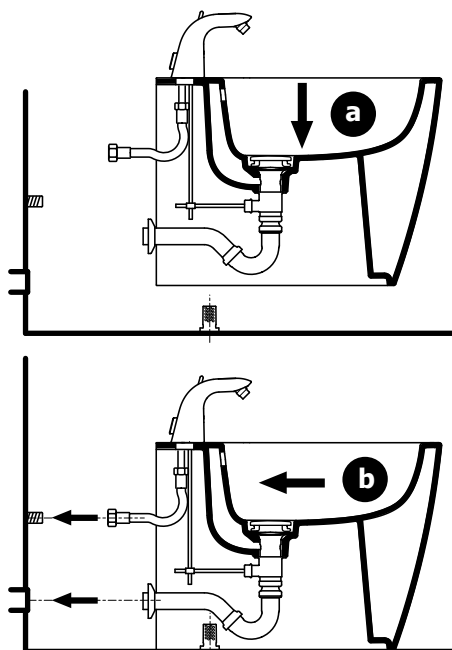

1

2

3

4

5

6

Ideal Standard International BVBA
 Corporate Village – Gent Building
 Da Vincilaan 2
 1935 Zaventem
 Belgium

GB	0870 129 6085	CZ	+420 417 592 179	PL	0048 71 7868 301/302
IT	800 - 652290	EE	+371 67357792	RO	+402 13223 201/202
FR	+33 1 49382800	GR	+30 210 67 90 810	RU	+7 495 669 23 11
DE	0049-228-521-0	HU	+36 1 37 10 724	RS	+381 11 713 80 58
ES	902 455999	LT	+371 67357792	SK	+420 417 592 179
DK	+45 75 84 10 10	LV	+371 67357792	TR	+903642549 206/209
BG	+359 675 30801	MD	+7 495 669 23 11	UA	+38 044 537 32 72
BE	+32 (02) 325 66 33	MK	+381 11 24 53 598	NL	+31 (077) 355 08 08