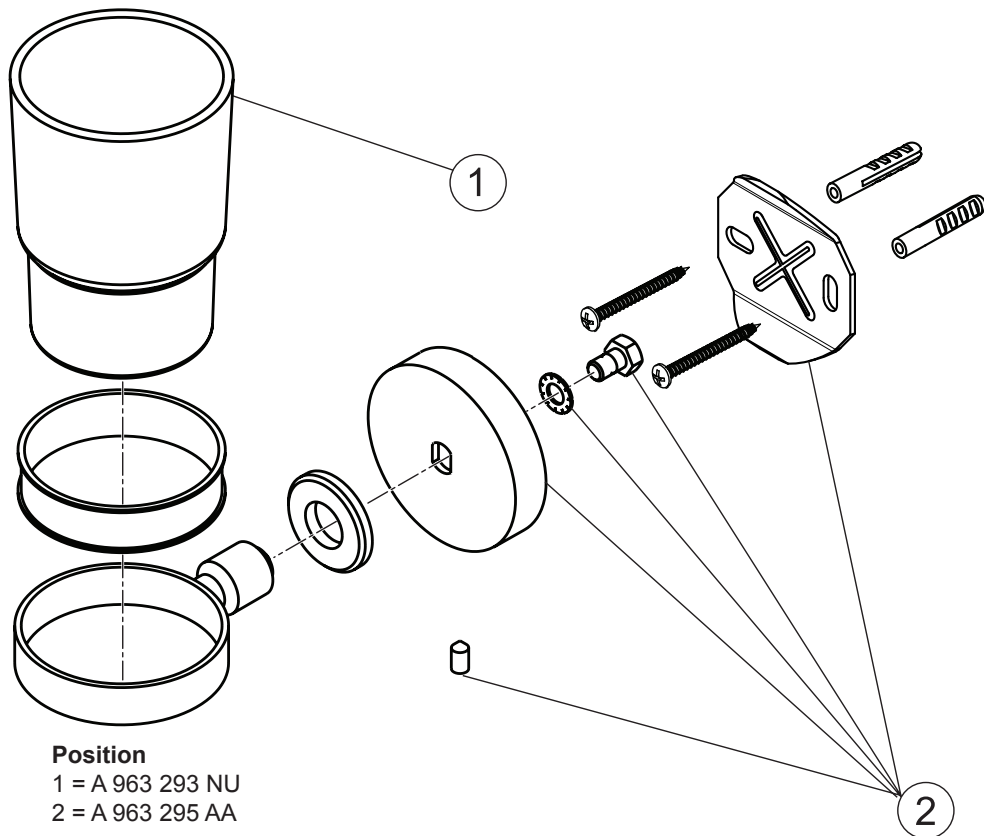

**Position**

1 = A 963 293 NU

2 = A 963 295 AA

Ideal Standard BVBA  
Chaussée de Wavre, 1789  
1160 Bruxelles  
Belgium

[www.idealstandardinternational.com](http://www.idealstandardinternational.com)

**Ideal**  
STANDARD