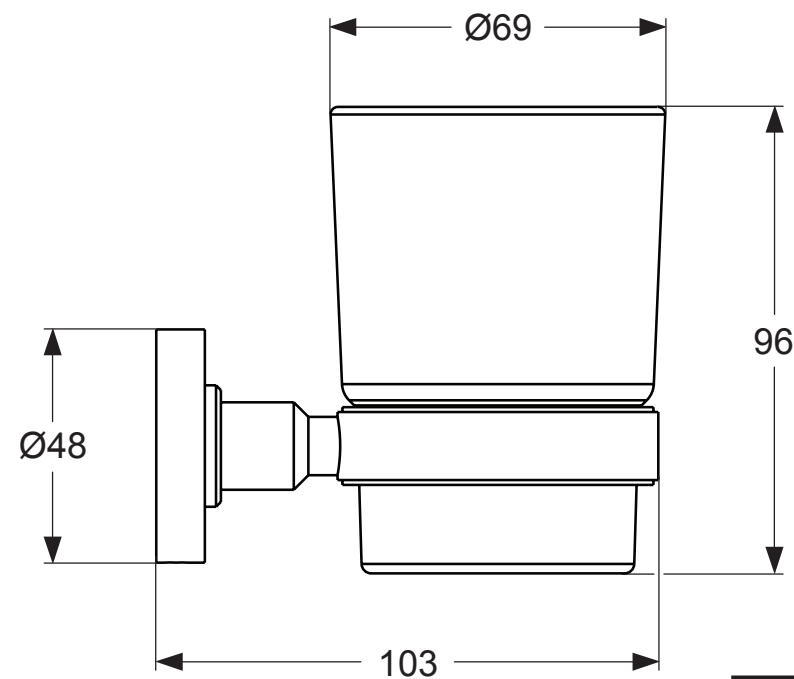

Spare Parts / Ersatzteile / Pièces de recharge / Pezzi di Ricambio / Piezas de requesto /
Parte de reposição / Reserveonderdelen / Reservdelar / Reservedeler / Varaosat /
Vraosat / Varahlutir / Ανταλλακτικά / Yedek Parçalar / Náhradní díly / Náhradné diely /
Nadomestni deli / Резервни части / Запчасти / Części Zapasowe / Piese de schimb
/ Rendelhető alkatrészek / Запасні частини / Reservni delovi / Резервни делови /
Резервни делови / Atsarginių dalių / Tellitavad varuosad / Rezervju daļi

Position

1 = A 963 293 NU

2 = A 963 295 AA

Ideal Standard BVBA
Chaussée de Wavre, 1789
1160 Bruxelles
Belgium

www.idealstandardinternational.com

Ideal
STANDARD

IOM

A 9121 AA

0311 / MTAc A9121