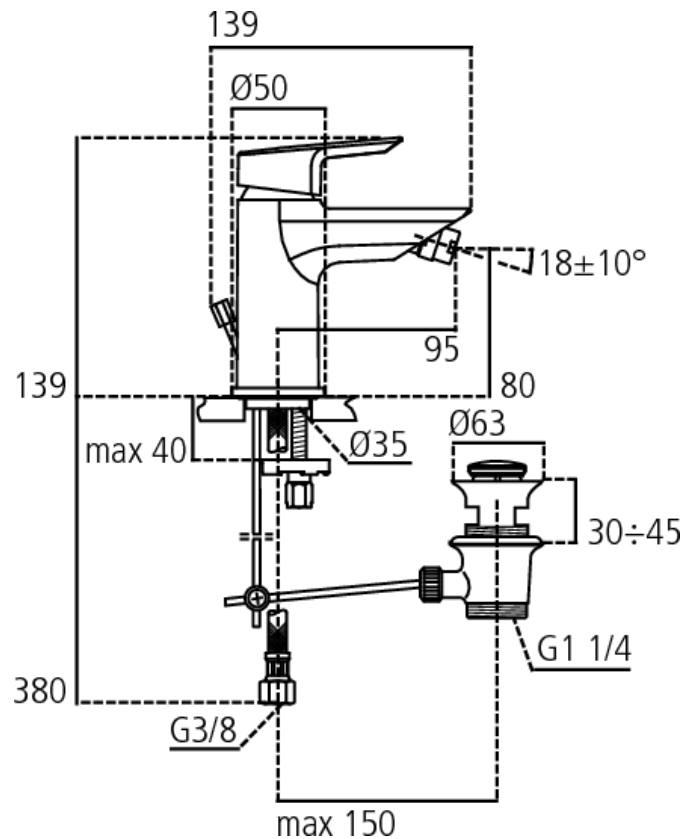

# TESI CERAMIX MONOMANDO BIDE C/DES

Código: A6545AA

\*La imagen mostrada puede formar parte de un conjunto de códigos

Click Technology

Flexible

Limitador de temperatura

Easy Fix

Ahorro agua

## Monomando bidé 5L/min

• Nuevo cartucho cerámico de 28mm • Aireador Cascada M24 x 1 con limitador de caudal 5 L/min • Easy Fix • Limitador de temperatura (separado pero incluido en embalaje) • Latiguillos flexibles 3/8 • Válvula desagüe metálica de 1-1/4" con apertura mediante varilla posterior