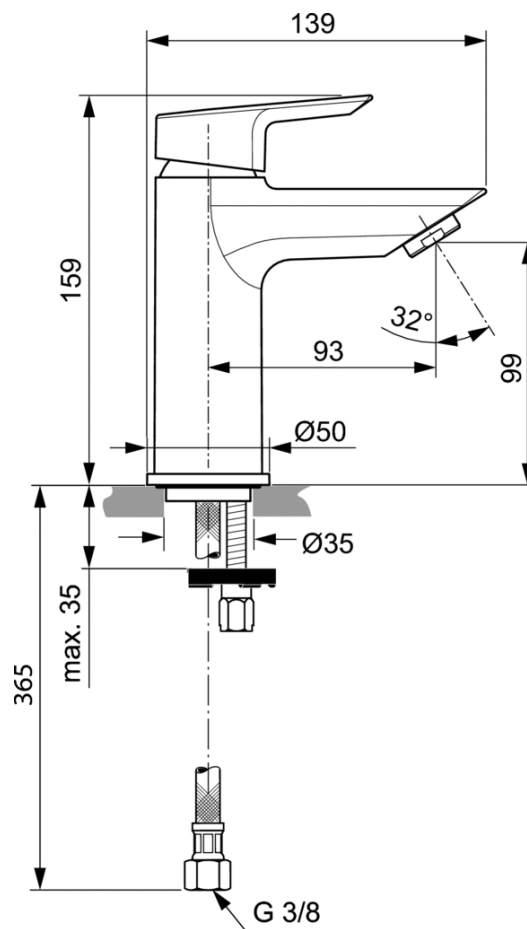

TESI CERAMIX MONOMANDO LAVABO 5L S/DES

Código: A6559AA

*La imagen mostrada puede formar parte de un conjunto de códigos

Click Technology

Limitador temperatura

Easy Fix

Limitador caudal 5 l/min

Ahorro agua

Ahorro energía

Monomando lavabo 5L/min

• Nuevo cartucho cerámico de 28mm • Aireador Cascada M24 x 1 con limitador de caudal 5 L/min • Easy Fix • Limitador de temperatura (separado pero incluido en embalaje) • Latiguillos flexibles 3/8