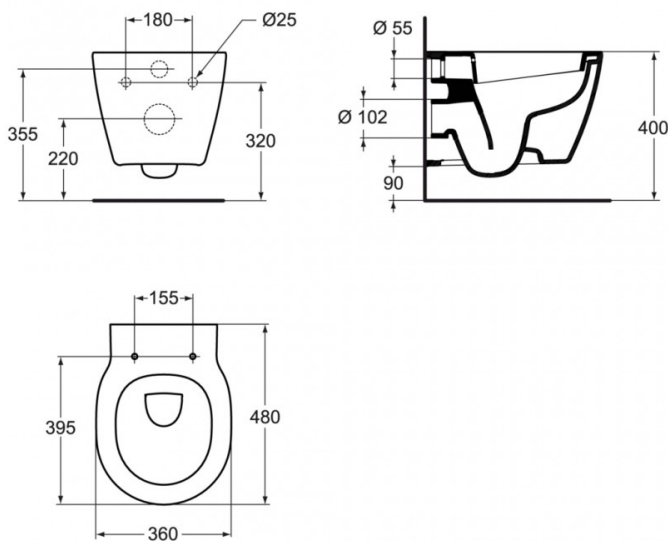

CONNECT SPACE INODORO CONNECT SPACE SUSP

Código: E804601

*La imagen mostrada puede formar parte de un conjunto de códigos

Fijación
oculta

Cierre
soft

Inodoro suspendido

Productos necesarios para completar conjunto

ASIENTO Y TAPA CONNECT SPACE ABS E129001

ASIENTO Y TAPA CONNECT SPACE SOFT E129101

Opcional

Acabados

01 Blanco
Europa