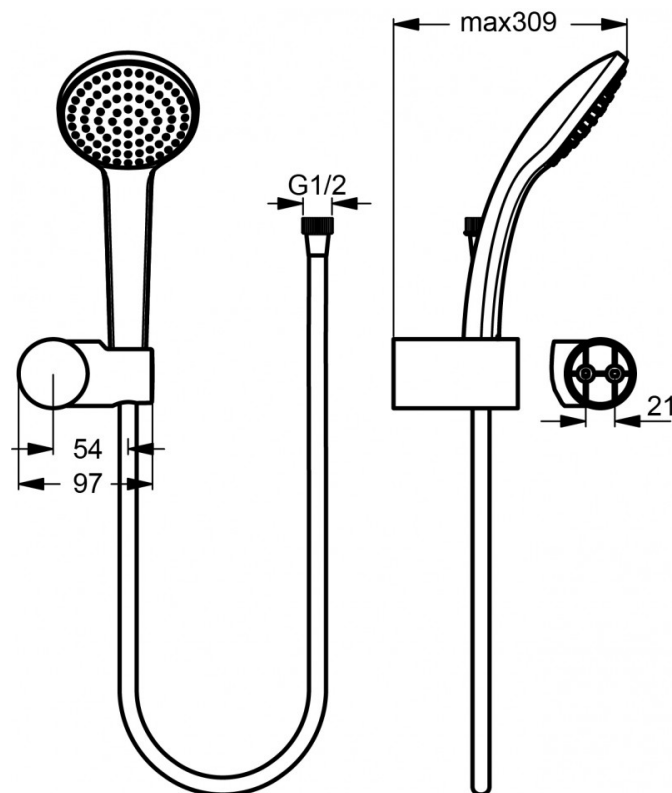

IDEALRAIN MINIKIT IDEALRAIN S1 80D 1F TUBO 150CM

Código: B9506AA

*La imagen mostrada puede formar parte de un conjunto de códigos

Confort u
tilización

Idealflex

idealrain S1

- Mini Kits ducha de 1 función.
- Tubo Idealflex 1500mm
- Ducha extraíble de Ø80mm
- 1 función con difusores de silicona anticalcáreos
- Reductor de caudal 8 l/min 3 bars
- Soporte pared articulado