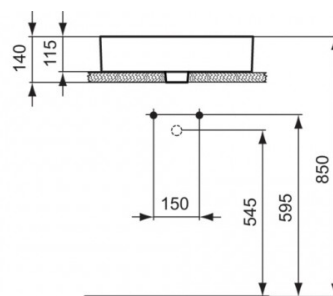

STRADA STRADA LAVABO 500MM A MUEBLE

Código: K077601

30* = vorgeschlagenes Maß

*La imagen mostrada puede formar parte de un conjunto de códigos

Lavabos encimera a mueble

- Lavabo de 50cm
- Gres
- Con agujero central para grifo
- Instalación sobre encimera
- Rebosadero visto
- 4 Caras esmaltadas