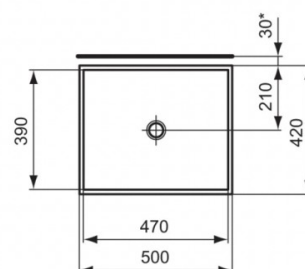

STRADA STRADA LAVABO 500MM A MUEBLE

Código: K077601

30* = vorgeschlagenes Maß

*La imagen mostrada puede formar parte de un conjunto de códigos

Lavabos encimera a mueble

- Lavabo de 50cm
- Gres
- Con agujero central para grifo
- Instalación sobre encimera
- Rebosadero visto
- 4 Caras esmaltadas